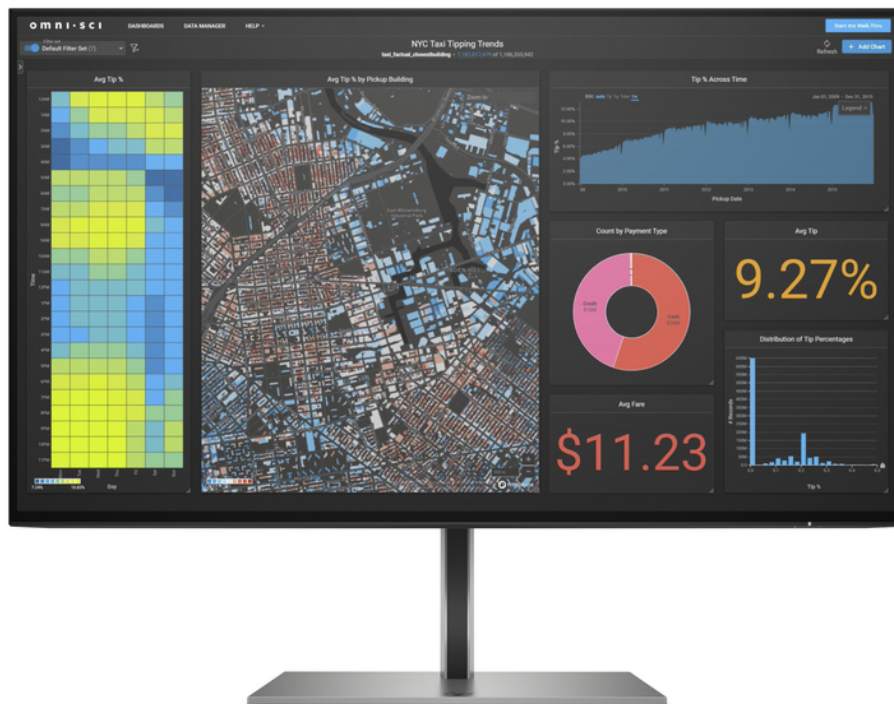

Monitor HP Z24f G3 FHD

Diseñado para que cada detalle sea una obra maestra

Creado al milímetro para conseguir un diseño revolucionario, el monitor HP Z24f G3 FHD está fabricado con auténtico aluminio que ofrece una experiencia visual única e impresionante. Haz que tus ideas traspasen la pantalla y se hagan realidad gracias a la precisión de color nunca vista en la resolución Full HD. Reinventa tu experiencia de trabajo y transforma tu ordenador en todo lo que necesitas gracias a este monitor de 23,8 pulgadas.

Colores uniformes en todo el mundo

En cualquier pantalla ¹, tendrás la mejor calidad de color a tu alcance. Consigue detalles concretos y llenos de vida con una gama de colores estándar RGB al 99 % y una resolución Full HD.

Diseño innovador

Este increíble monitor de 23,8 pulgadas (60,45 cm) ha sido fabricado con cuidado con un diseño fino y sin marco. Máxima comodidad de la mano de 4 formas ergonómicas ajustables.

Con filtro low blue light